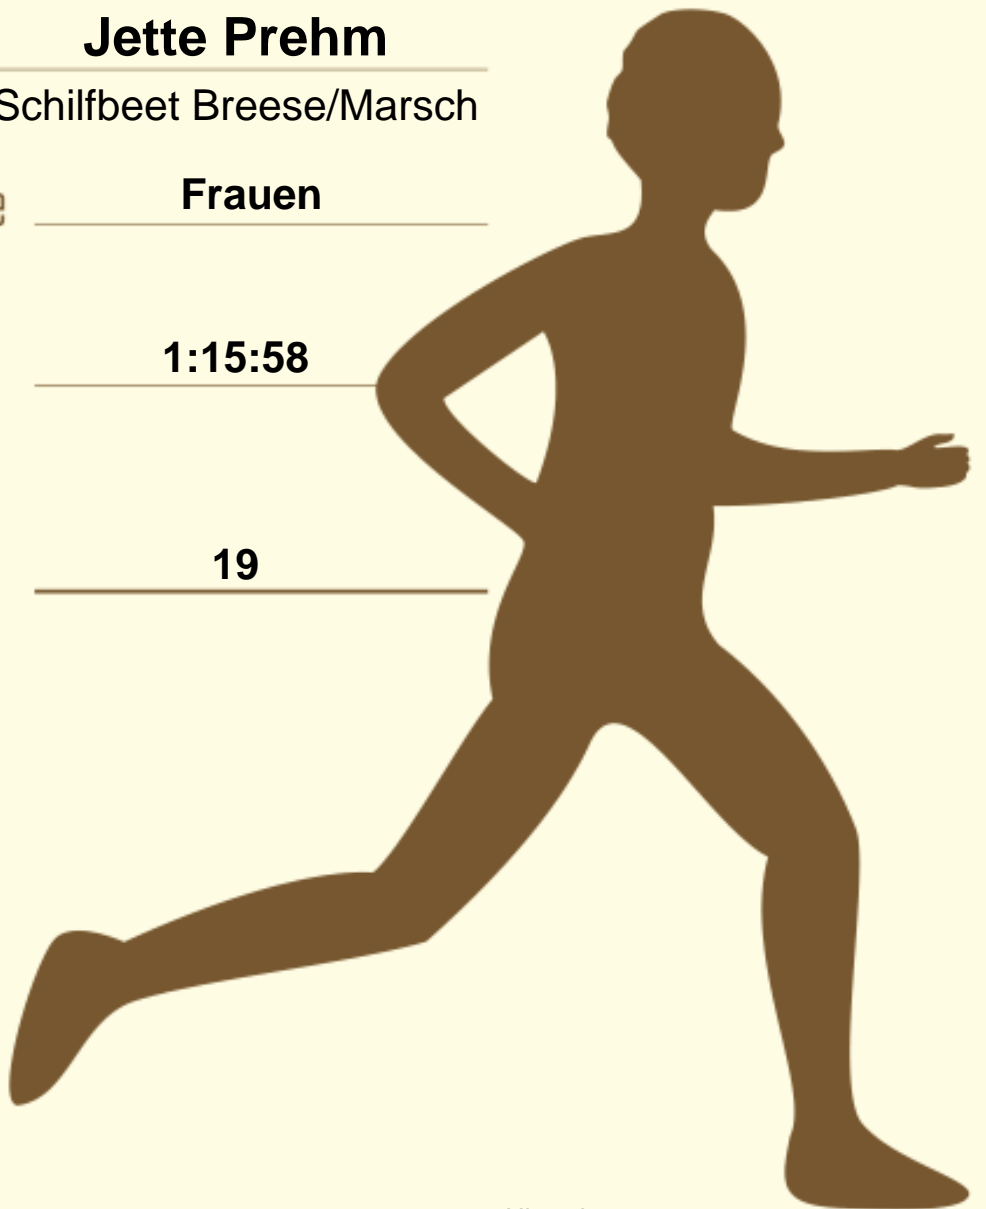

31. Hitzacker Herbsthärte

10 km - Lauf

Jette Prehm

Schilfbeet Breese/Marsch

belegte in der Klasse

Frauen

mit

1:15:58

Platz

19

TSV HITZACKER

Hitzacker, 27.10.2024