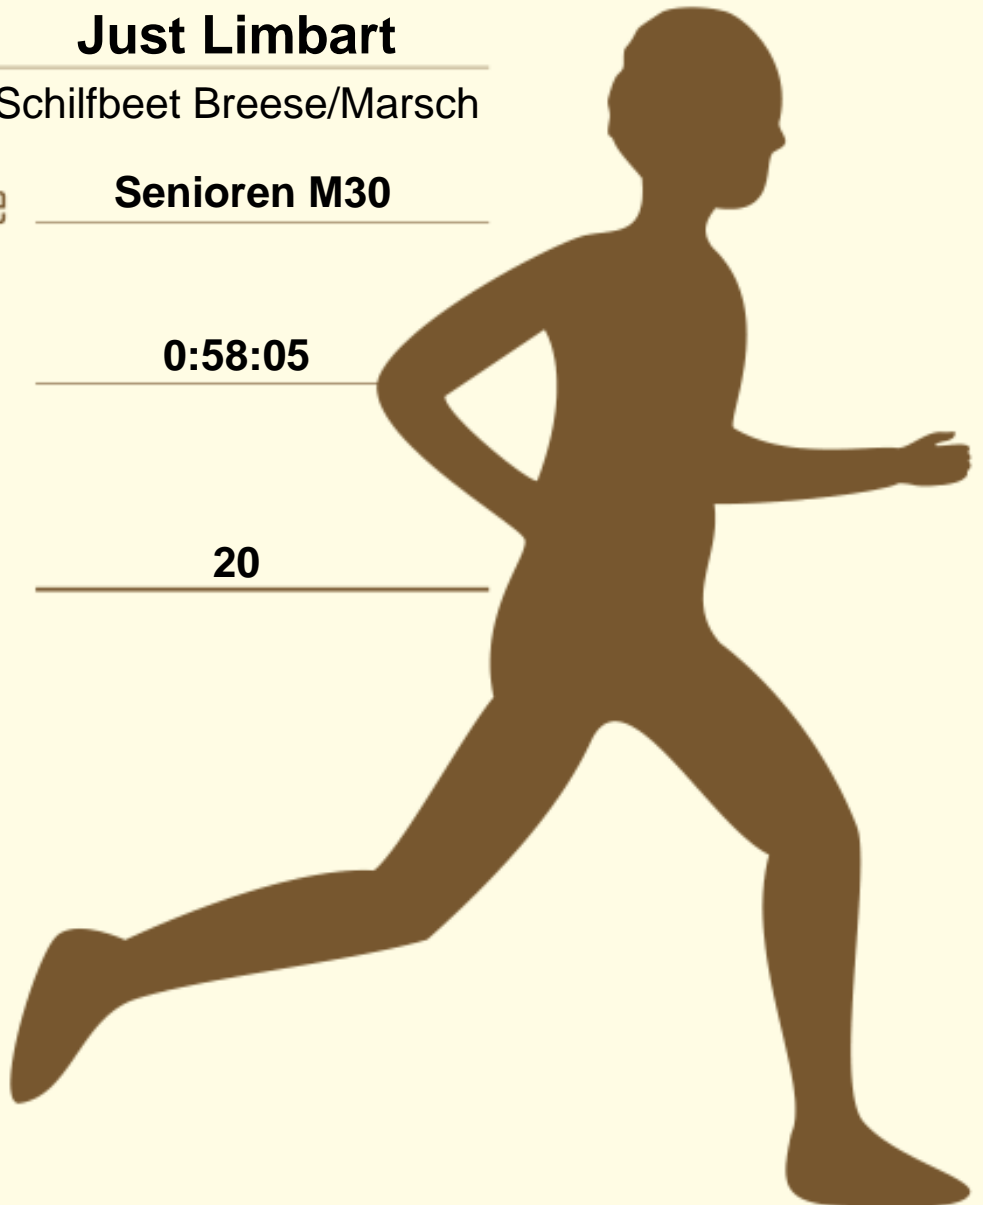

## 27. Hitzacker Herbsthärte

10 km - Laufen

**Just Limbart**

Schilfbeet Breese/Marsch

belegte in der Klasse

**Senioren M30**

mit

**0:58:05**

Platz

**20**

TSV HITZACKER

Hitzacker, 04.11.2018